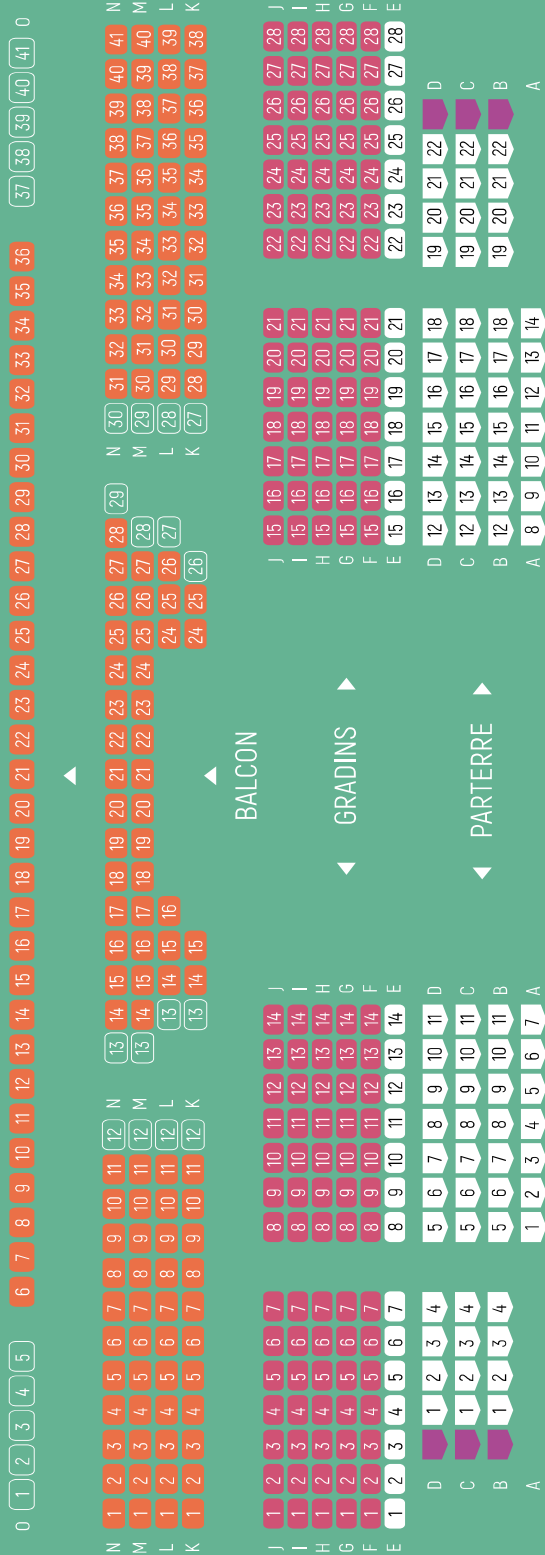

PLAN DE SALLE

PLAN DE SALLE NUMÉROTÉ

SCÈNE

Personnes à mobilité réduite | Strapontin