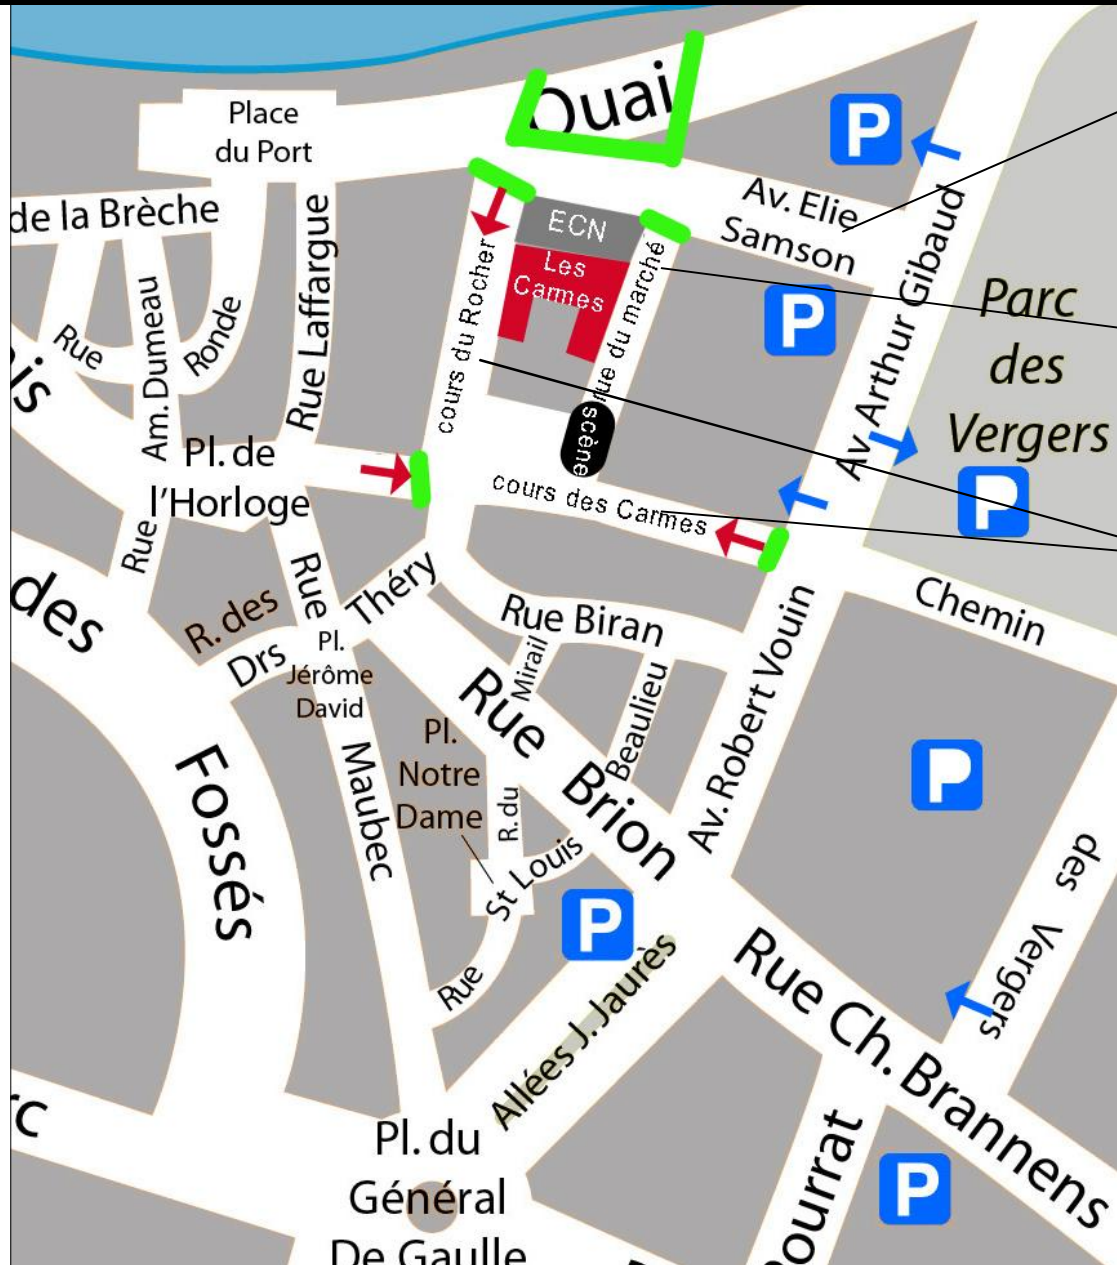

Stationnement et circulation perturbés à l'occasion de l'organisation des dix ans des Carmes

Circulation fermée et accès piétons interdit

Av. Elie Samson
Le samedi 29 mai de 22h30 à 00h

Circulation fermée

rue du marché
du jeudi 27 au lundi 31 mai

Circulation fermée

Cours du Rocher et cours des Carmes
du samedi 29 mai 14h au dimanche 30 mai 8h

Stationnement interdit

Du vendredi 28 mai 13h au dimanche 30 mai 8h

Les deux parking de la place des Carmes
+ les 2 places devant le 13 cours des Carmes
+ les 3 places devant le 12 cours des Carmes
+ les 2 places devant le 7 cours des Carmes

Du samedi 29 mai 14h au dimanche 30 mai 8h

L'ensemble des parking du cours des Carmes
Parking des quais : de la partie pavée des quais,
située face au cours du Rocher, jusqu'à la rue du
Marché.

Parking Entrée parking Route barrée Accès piétons